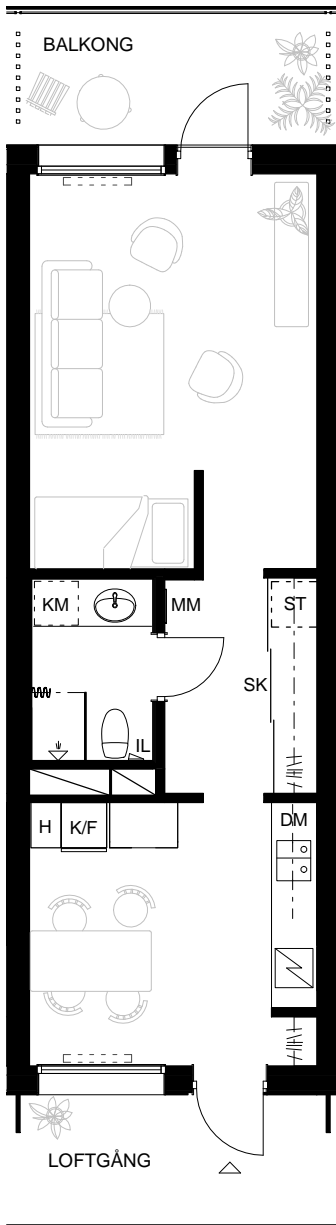

# Lägenhet 1213

1 rok  
44 m<sup>2</sup>

## PLAN

G Garderoab	KM Kombinerad tvätt- och torkmaskin	Klädhängare
ST Städskåp	DM Diskmaskin	SK Skjuddörr
H Högsåp	K/F Kyl/frys	Översåp
Spishäll + ugn	IL Inspektionslucka	MM Multimediaskåp
Schakt	Radiator	Balkongskårm

## TECKENFÖRKLARING

PLAN 3

SEKTION C