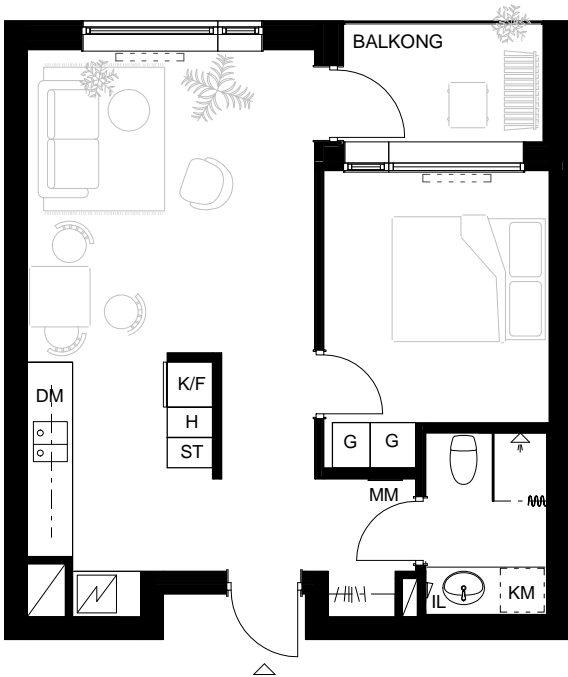

Lägenhet 1201

2 rok
44 m²

PLAN

Planritning skala 1:100 (A4)

Garderob	Kombinerad tvätt- och torkmaskin	Klädhängare
Städskåp	Diskmaskin	Skjuddörr
Högsåp	Kyl/frys	Överskåp
Spishäll + ugn	Inspektionslucka	Multimediaskåp
Schakt	Radiator	Balkongskärm

TECKENFÖRKLARING

PLAN 3

SEKTION B