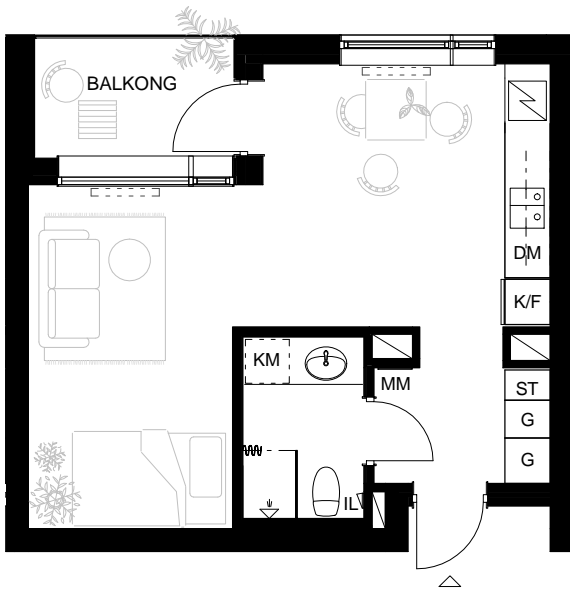

Lägenhet 1106

1 rok
35 m²

PLAN

Planritning skala 1:100 (A4)

Garderob	Kombinerad tvätt- och torkmaskin	Klädhängare
Städskåp	Diskmaskin	Skjuddörr
Högskåp	Kyl/frys	Överskåp
Spishäll + ugn	Inspektionslucka	Multimediaskåp
Schakt	Radiator	Balkongskärm

TECKENFÖRKLARING

PLAN 2

SEKTION A