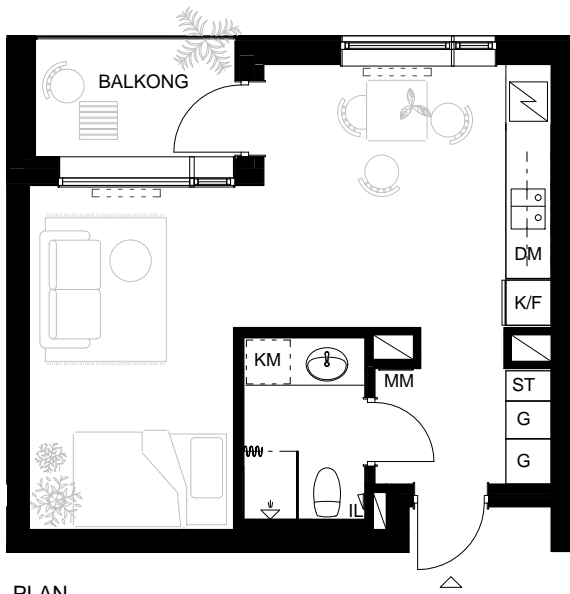

Lägenhet 1005

1 rok
35 m²

PLAN

Planritning skala 1:100 (A4)

Garderob	Kombinerad tvätt- och torkmaskin	Klädhängare
Städskåp	Diskmaskin	Skjutsdörr
Högsåp	Kyl/frys	Överskåp
Spishäll + ugn	Inspektionslucka	Multimediaskåp
Schakt	Radiator	Balkongskärm

TECKENFÖRKLARING

PLAN 1

SEKTION A